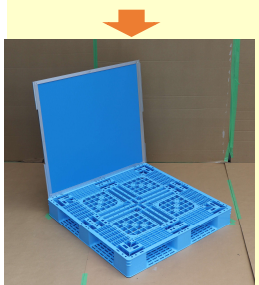

# 物流改善 ダンカーゴ

- 倉庫内での置き場所に困っている...
  - 段積みが出来ず一度に荷を運べない...
- そのなようなお悩みがございましたら

**ご検討ください！**

組付け手順例

1100×1100パレットの組付け例。新品パレット、既存パレットどちらへも組み立て自由！

蓋を載せて

**出来上がり！**

置くスペースがない...

トラックへの積み込み例

様々なオプションをご用意しております  
色付き、扉付き、棚付き、etc...

ご用命、ご相談はこちらまで

包装資材・物流機器の専門商社

**株式会社 サンライズ**

<http://www.kk-sunrise.co.jp>

東京本社	〒105-0003	東京都港区西新橋1丁目19番4号 難波ビル4階	TEL (03)3595-1801 FAX (03)3595-1806
大阪支店	〒532-0011	大阪市淀川区西中島6丁目6番6号 NLC新大阪11号館	TEL (06)6305-6884 FAX (06)6305-6911
名古屋営業所	〒460-0011	名古屋市中中央区大須4丁目14番48号 ツバサビル4階	TEL (052)251-1415 FAX(052)251-1417