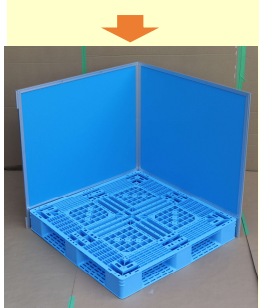

# 物流改善 ダンカーゴ

- 倉庫内での置き場所に困っている...
  - 段積みが出来ず一度に荷を運べない...
- そのなようなお悩みがございましたら

**ご検討ください！**

組付け手順例

1100×1100パレットの組付け例。新品パレット、既存パレットどちらへも組み立て自由！

蓋を載せて

**出来上がり！**

置くスペースがない...