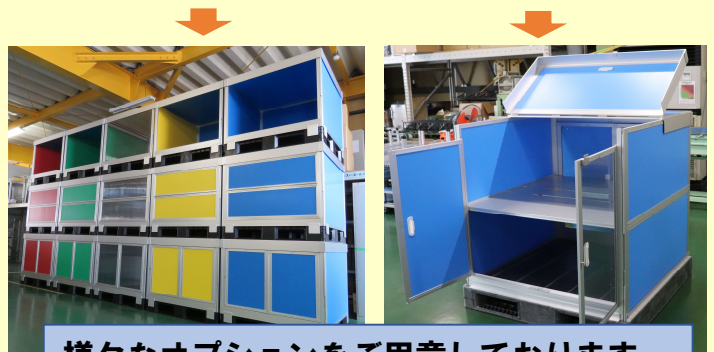

# 物流改善 ダンカーゴ

- 倉庫内での置き場所に困っている...
  - 段積みが出来ず一度に荷を運べない...
- そのなようなお悩みがございましたら

**ご検討ください！**

組付け手順例

1100×1100パレットの組付け例。新品パレット、既存パレットどちらへも組み立て自由！

蓋を載せて

**出来上がり！**

置くスペースがない...

トラックへの積み込み例

様々なオプションをご用意しております  
色付き、扉付き、棚付き、etc...

ご用命、ご相談はこちらまで

包装資材・物流機器の専門商社

**株式会社 サンライズ**

<http://www.kk-sunrise.co.jp>

東京本社	〒105-0003	東京都港区西新橋1丁目19番4号 難波ビル4階	TEL (03)3595-1801 FAX (03)3595-1806
大阪支店	〒532-0011	大阪市淀川区西中島6丁目6番6号 NLC新大阪11号館	TEL (06)6305-6884 FAX (06)6305-6911
名古屋営業所	〒460-0011	名古屋市中中央区大須4丁目14番48号 ツバサビル4階	TEL (052)251-1415 FAX(052)251-1417