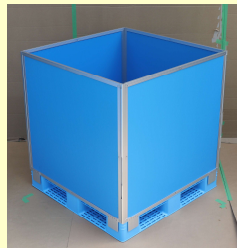

# 物流改善 ダンカーゴ

- 倉庫内での置き場所に困っている...
  - 段積みが出来ず一度に荷を運べない...
- そのなようなお悩みがございましたら

**ご検討ください！**

組付け手順例

1100×1100パレットの組付け例。新品パレット、既存パレットどちらへも組み立て自由！

蓋を載せて

**出来上がり！**

置くスペースがない...

トラックへの積み込み例

様々なオプションをご用意しております  
色付き、扉付き、棚付き、etc...

ご用命、ご相談はこちらまで

包装資材・物流機器の専門商社

**株式会社 サンライズ**

<http://www.kk-sunrise.co.jp>

東京本社	〒105-0003	東京都港区西新橋1丁目19番4号 難波ビル4階	TEL (03)3595-1801 FAX (03)3595-1806
大阪支店	〒532-0011	大阪市淀川区西中島6丁目6番6号 NLC新大阪11号館	TEL (06)6305-6884 FAX (06)6305-6911
名古屋営業所	〒460-0011	名古屋市中中央区大須4丁目14番48号 ツバサビル4階	TEL (052)251-1415 FAX(052)251-1417