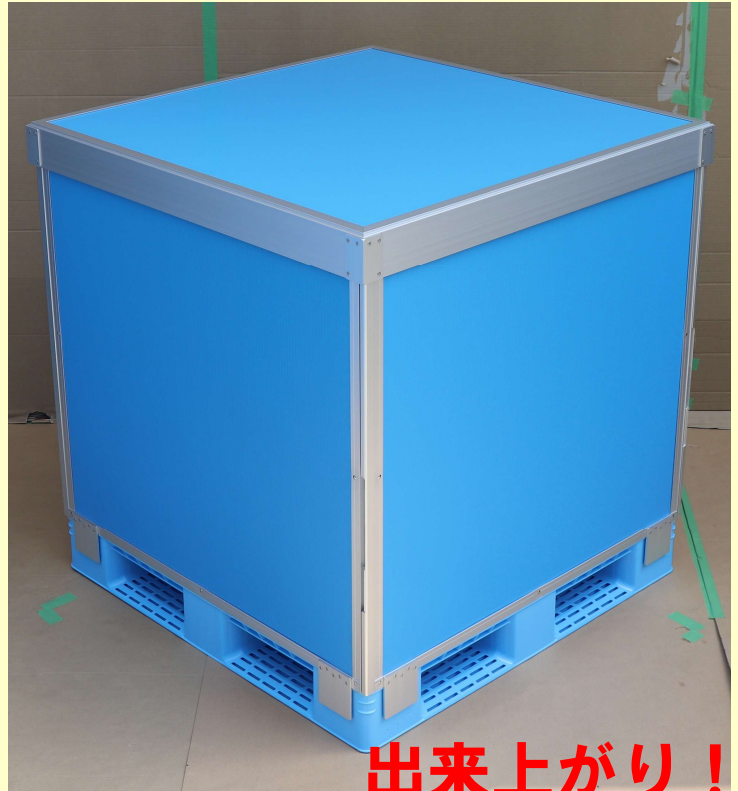

# 物流改善 ダンカーゴ

- 倉庫内での置き場所に困っている...
  - 段積みが出来ず一度に荷を運べない...
- そのなようなお悩みがございましたら

**ご検討ください！**

組付け手順例

1100×1100パレットの組付け例。新品パレット、既存パレットどちらへも組み立て自由！

蓋を載せて

**出来上がり！**

置くスペースがない...

トラックへの積み込み例

様々なオプションをご用意しております  
色付き、扉付き、棚付き、etc...

ご用命、ご相談はこちらまで

包装資材・物流機器の専門商社

**株式会社 サンライズ**

<http://www.kk-sunrise.co.jp>

東京本社	〒105-0003	東京都港区西新橋1丁目19番4号 難波ビル4階	TEL (03)3595-1801 FAX (03)3595-1806
大阪支店	〒532-0011	大阪市淀川区西中島6丁目6番6号 NLC新大阪11号館	TEL (06)6305-6884 FAX (06)6305-6911
名古屋営業所	〒460-0011	名古屋市中中央区大須4丁目14番48号 ツバサビル4階	TEL (052)251-1415 FAX(052)251-1417