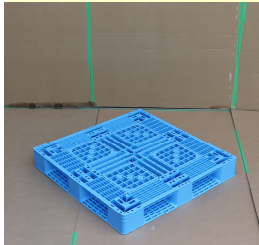

# 物流改善 ダンカーゴ

- 倉庫内での置き場所に困っている...
  - 段積みが出来ず一度に荷を運べない...
- そのなようなお悩みがございましたら

**ご検討ください！**

組付け手順例

1100×1100パレットの組付け例。新品パレット、既存パレットどちらへも組み立て自由！

蓋を載せて

**出来上がり！**

置くスペースがない...

トラックへの積み込み例

様々なオプションをご用意しております  
色付き、扉付き、棚付き、etc...

ご用命、ご相談はこちらまで

包装資材・物流機器の専門商社

**株式会社 サンライズ**

<http://www.kk-sunrise.co.jp>

東京本社	〒105-0003	東京都港区西新橋1丁目19番4号 難波ビル4階	TEL (03)3595-1801 FAX (03)3595-1806
大阪支店	〒532-0011	大阪市淀川区西中島6丁目6番6号 NLC新大阪11号館	TEL (06)6305-6884 FAX (06)6305-6911
名古屋営業所	〒460-0011	名古屋市中中央区大須4丁目14番48号 ツバサビル4階	TEL (052)251-1415 FAX(052)251-1417